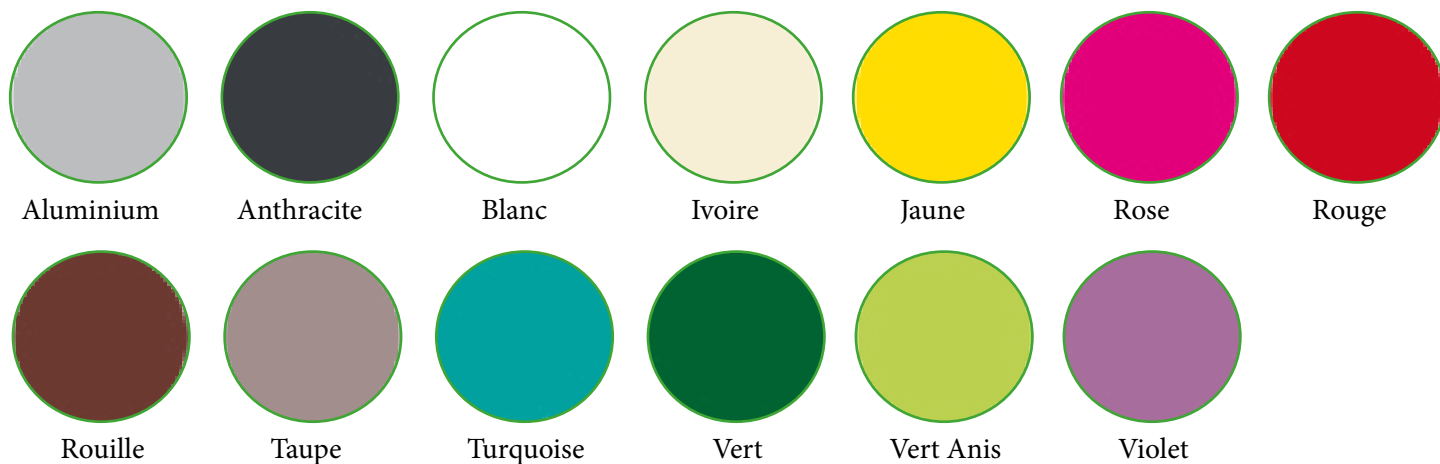

## Coloris disponibles

Sortie de tuyau : 20 cm  
Raccord femelle 1/2"

Traitement anti-rouille

## Déclinaison de couleurs