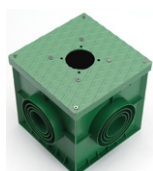

Socle en PVC
25 x 25 x 25 cm
Ref 010904010184