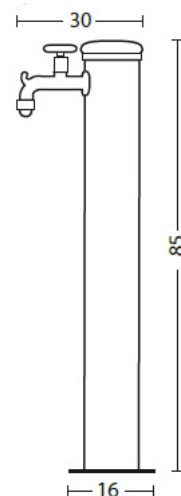

# Fontaine de jardin en fer avec double robinet – 16 x 30 x 85 cm

## Coloris disponibles

Sortie de tuyau : 20 cm  
Raccord femelle 1/2"

Traitement anti-rouille

## Accessoires complémentaires

Socle en PVC  
25 x 25 x 25 cm  
Ref 010904010184

Socle avec fentes  
40 x 40 x 4 cm  
Ref 010904010149

Socle avec bassin  
50 x 40 x 5 cm  
Ref 010904010141

Seau avec anse  
25 x 23 x 18 cm  
Ref 010904010195

Socle en ciment  
40 x 40 x 5 cm  
Ref 010904010144

Socle porte galets  
40 x 40 x 8 cm  
Ref 010904010145